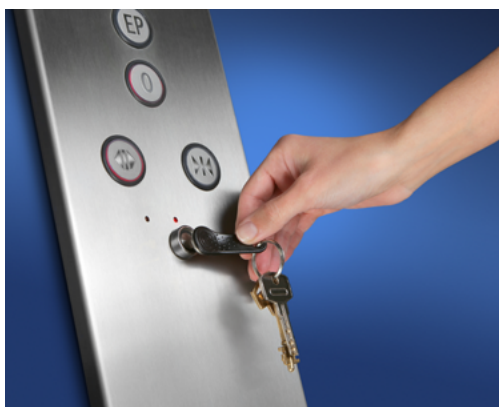

Te llevamos
más alto

A3700

ACCESORIOS

A3700 CONTROL DE ACCESOS

CHIP DE CONTACTO

TARJETA DE PROXIMIDAD

TECLADO DE PANTALLA

Sistema que permite restringir el uso del ascensor sólo a quienes estén autorizados.

OPCIONES

- CHIP DE CONTACTO
- TARJETA DE PROXIMIDAD
- TECLADO CON PANTALLA

SISTEMA

Los sistemas cuentan con una plaqueta de CPU, una placa de interfase, un cabezal lector, las tarjetas de proximidad o chip de contacto y un pulsador adicional para programación.

- Los de libre acceso: sin necesidad de tarjeta, chip o clave
- Los de acceso restringido: habilitados por medio de una tarjeta, chip o clave
- Los de acceso privado: la tarjeta o chip o clave realiza directamente la llamada a ese piso determinado